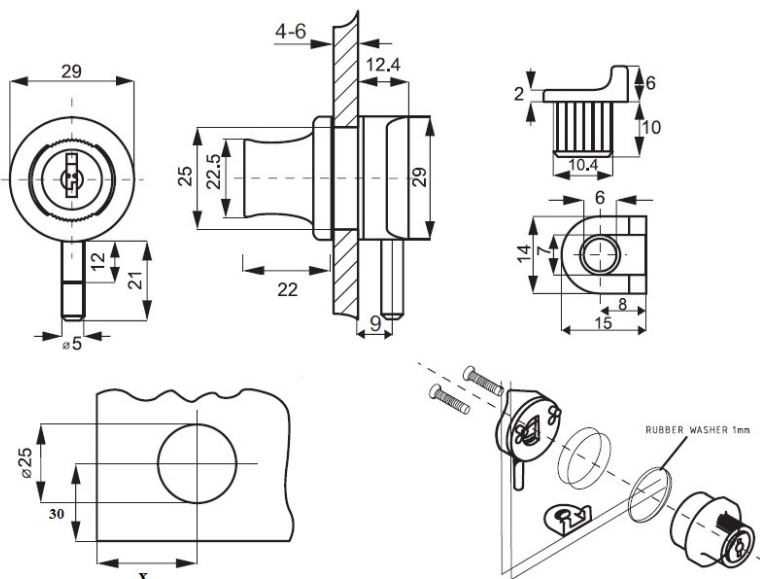

PRODUCT SHEET

Description:

Glass Door Lock X-689, CK SISO, CPL, KA D20, 4-6mm Glass

Item number:

14.09.125-5

Units	Box	Carton	HS Code	Barcode
Pcs.	15	150	8301300000	
				5704866454063

SISO A/S

Mileparken 11
DK-2740 Skovlunde
Denmark
VAT: DK 24786013